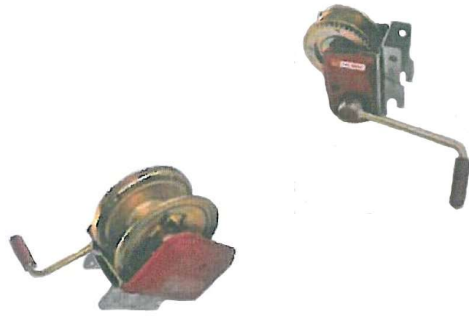

**Lastwinde für Pro II und Eco II**  
ohne Seil, mit Schnellwechselhalter

Bestell-Nr.	Tragfähigkeit [kg]	Seil-Ø [mm]	Seillänge bis [m]	Gewicht ca.
27120005	500	5	16	
27120006	500	5	30	

<b>NEUMANN GMBH</b> Hebesysteme Fördertechnik	Paul-Ehrlich-Straße 5a 63128 Dietzenbach	Tel. 06074 8504-0 Fax 06074 850412	E-Mail <a href="mailto:info@neumann-gmbh.com">info@neumann-gmbh.com</a> <a href="http://www.neumann-gmbh.com">www.neumann-gmbh.com</a>
--	---	---------------------------------------	---